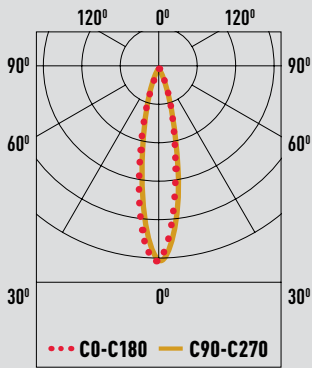

CARTON	Size (L*W*H) cm	PCS	CBM	kg
A	66*21*53	20	0.07	18.9
B	83*13*19.5	1	0.02	4.9