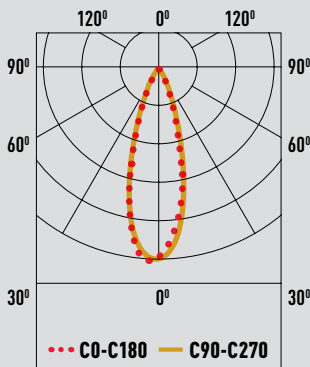

DIAM	LUX	DIST	
0.6 m	1307 lx	1 m	A B C D
0.6 m	2776 lx		
0.6 m	4408 lx		
0.5 m	8315 lx		
1.1 m	327 lx	2 m	
1.1 m	694 lx		
1.2 m	1102 lx		
1.1 m	2079 lx		
1.7 m	145 lx	3 m	
1.7 m	309 lx		
1.7 m	490 lx		
1.6 m	924 lx		
2.2 m	82 lx	4 m	
2.2 m	174 lx		
2.3 m	276 lx		
2.2 m	520 lx		

CARTON	Size	PCS	CBM	kg
	(L*W*H) cm			
A	31*28*20	20	0.017	7.2
B	31*28*20	20	0.017	9.3
C	40*21*20.5	20	0.017	13.8
D	59*22.5*20.5	16	0.027	15