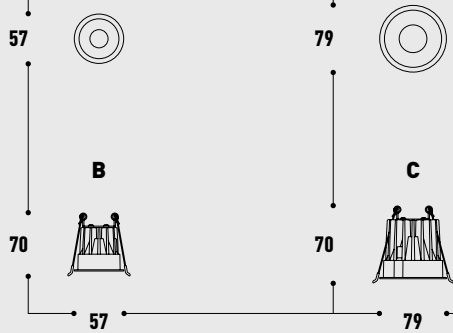

LED	lm	K	W	INPUT mA	OPTIC	CUT OUT mm	Type	Colour	Item no.
COB	704	3000	8	200	33°	52	B	White	15027
								Black	150277
COB	980	3000	12	300	15°	72	C	White	15028
								Black	150288