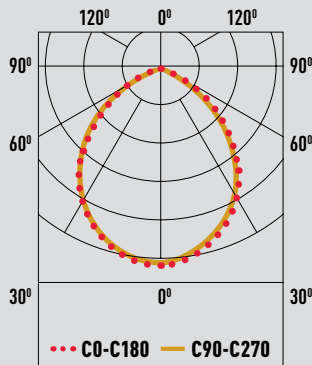

DIAM	LUX	DIST
2.0 m	139 lx	1 m
2.2 m	467 lx	
2.1 m	560 lx	
4.1 m	35 lx	2 m
4.3 m	117 lx	
4.3 m	140 lx	
6.1 m	15 lx	3 m
6.5 m	52 lx	
6.3 m	62 lx	
8.1 m	9 lx	4 m
8.6 m	29 lx	
8.4 m	35 lx	

CARTON	Size	PCS	CBM	kg
	(L*W*H) cm			
A	47.5*38*24.5	60	0.044	10.8
B	50*26*32	40	0.041	12.4
C	50*34*37	30	0.062	12.4