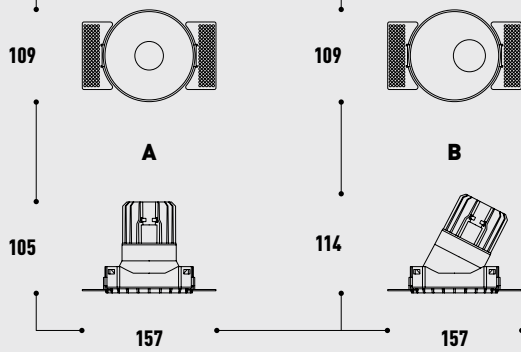

LED	lm	K	W	INPUT mA	OPTIC	CUT OUT mm	Type	Colour	Item no.
COB	1326	3000	13	350	60°	110	A	White	15017
								Black	150177
COB	1326	3000	13	350	60°	110	B	White	15018
								Black	150188