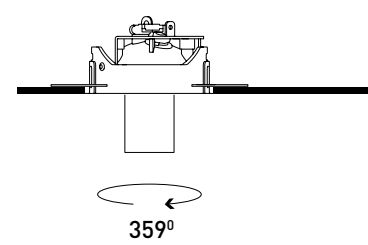

DIAM	LUX	DIST	
0.5 m	648 lx		A B
0.4 m	1110 lx	1 m	
1.0 m	162 lx		2 m
0.7 m	278 lx		
1.5 m	72 lx		3 m
1.1 m	123 lx		
2.0 m	41 lx		4 m
1.5 m	69 lx		

CARTON	Size (L*W*H) cm	PCS	CBM	kg
A	49.5*28*24.5	20	0.034	4.8
B	62*33*27.5	20	0.056	11.1