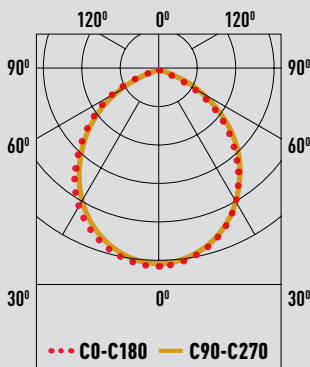

DIAM	LUX	DIST	
2.0 m	349 lx	1 m	A B C
2.3 m	582 lx		
2.4 m	819 lx		
4.1 m	87 lx	2 m	
4.7 m	145 lx		
4.9 m	205 lx		
6.1 m	39 lx	3 m	
7.0 m	65 lx		
7.3 m	91 lx		
8.1 m	22 lx	4 m	
9.4 m	37 lx		
9.8 m	51 lx