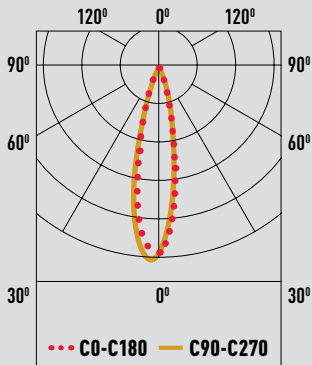

LED	lm	K	W	INPUT mA	OPTIC	CUT OUT mm	Type
COB	655	3000	8	200	24°	-	•

DIAM	LUX	DIST	Type
0.4 m	3186 lx	1 m	•
0.8 m	796 lx	2 m	
1.2 m	354 lx	3 m	
1.6 m	199 lx	4 m	

CARTON	Size (L*W*H) cm	PCS	CBM	kg
•	50x40x21	40	0.04	15.8