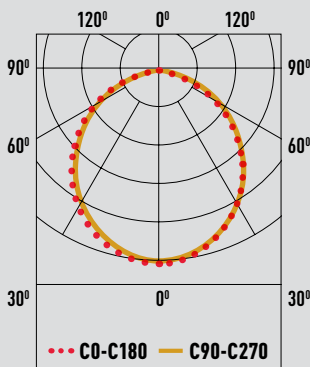

DIAM	LUX	DIST	
2.7 m	302 lx	1 m	A B C
2.7 m	514 lx		
2.7 m	825 lx		
5.3 m	75 lx	2 m	
5.4 m	128 lx		
5.4 m	206 lx		
8.0 m	34 lx	3 m	
8.2 m	57 lx		
8.0 m	92 lx		
10.6 m	19 lx	4 m	
10.9 m	32 lx		
10.7 m	52 lx		