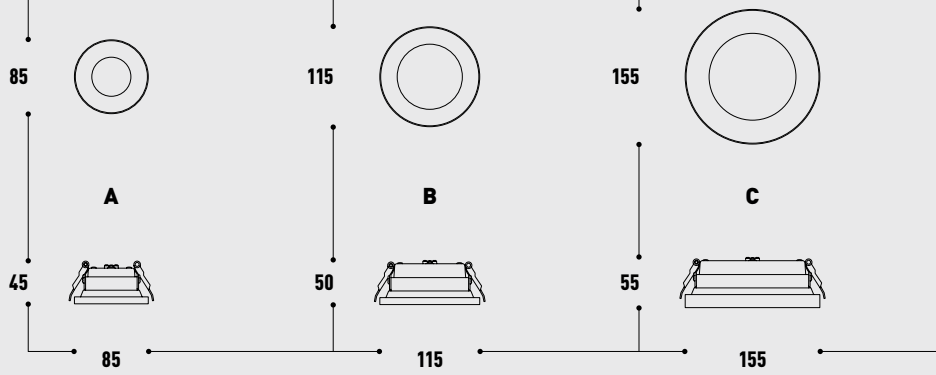

LED	lm	K	W	INPUT mA	OPTIC	CUT OUT mm	Type	Colour	Item no.
SMD	270	3000	3.5	350	90°	75	A	White	15001
								Black	150011
SMD	1125	3000	11	350	94°	105	B	White	15002
								Black	150022
SMD	1725	3000	17	350	92°	145	C	White	15003
								Black	150033