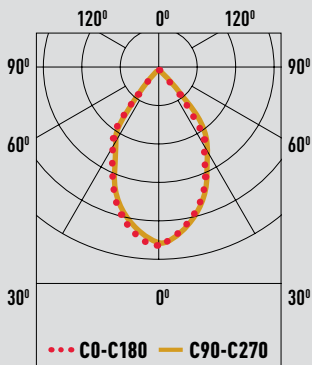

DIAM	LUX	DIST	Type
1.2 m	750 lx	1 m	•
2.4 m	188 lx	2 m	
3.6 m	83 lx	3 m	
4.8 m	47 lx	4 m