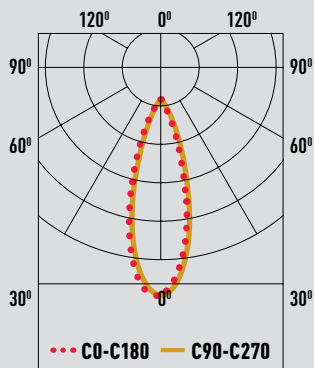

DIAM	LUX	DIST	
0.6 m 0.5 m	2142 lx 2848 lx	1 m	B C
1.2 m 1.0 m	536 lx 712 lx	2 m	
1.8 m 1.5 m	238 lx 316 lx	3 m	
2.4 m 2.0 m	134 lx 178 lx	4 m