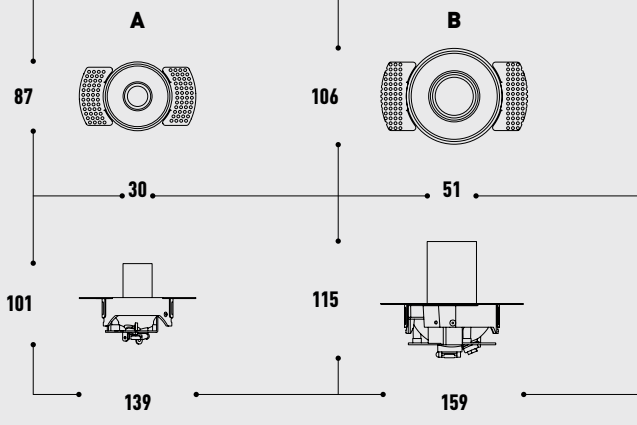

LED	lm	K	W	INPUT mA	OPTIC	CUT OUT mm	Type	Colour	Item no.
COB	676	3000	7	700	30°	90	A	White/black	15372
COB	1095	3000	13	350	30°	110	B	White/black	15373