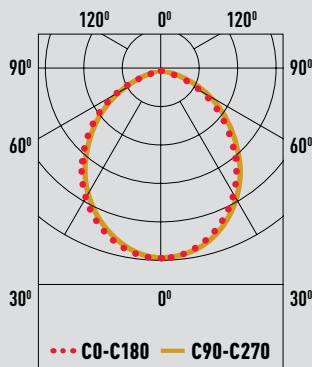

DIAM	LUX	DIST
1.9 m	247 lx	1 m
2.2 m	546 lx	
2.6 m	994 lx	
3.9 m	62 lx	2 m
4.5 m	136 lx	
5.2 m	249 lx	
5.8 m	27 lx	3 m
6.7 m	61 lx	
7.7 m	111 lx	
7.7 m	15 lx	4 m
8.9 m	34 lx	
10.3 m	62 lx