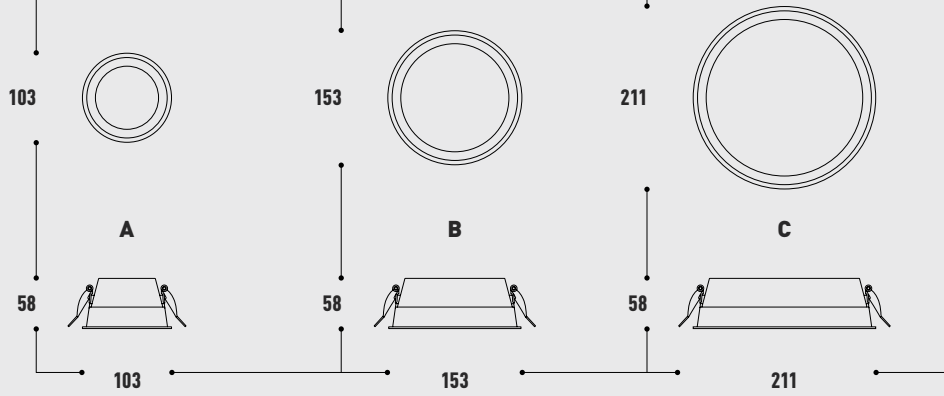

LED	lm	K	W	INPUT mA	OPTIC	CUT OUT mm	Type	Colour	Item no.
SMD	940	3000	10	300	90°	98	A	White	15004
								Black	150044
SMD	1400	3000	16	300	100°	148	B	White	15005
								Black	150055
SMD	1870	3000	24	300	100°	206	C	White	15006
								Black	150066