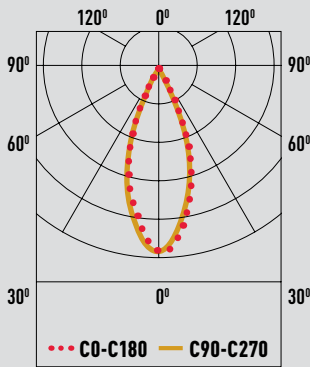

DIAM	LUX	DIST	
0.7 m	2610 lx	1 m	A B C
0.7 m	4830 lx		
0.7 m	7223 lx		
1.4 m	653 lx	2 m	
1.4 m	1207 lx		
1.4 m	1806 lx		
2.1 m	290 lx	3 m	
2.1 m	537 lx		
2.1 m	803 lx		
2.8 m	163 lx	4 m	
2.8 m	302 lx		
2.8 m	451 lx		

CARTON	Size	PCS	CBM	kg
	(L*W*H) cm			
A	38*34.5*33	5	0.043	11.5
B	63*68*7.5	1	0.032	7.5
C	97*98*7.5	1	0.071	13.5