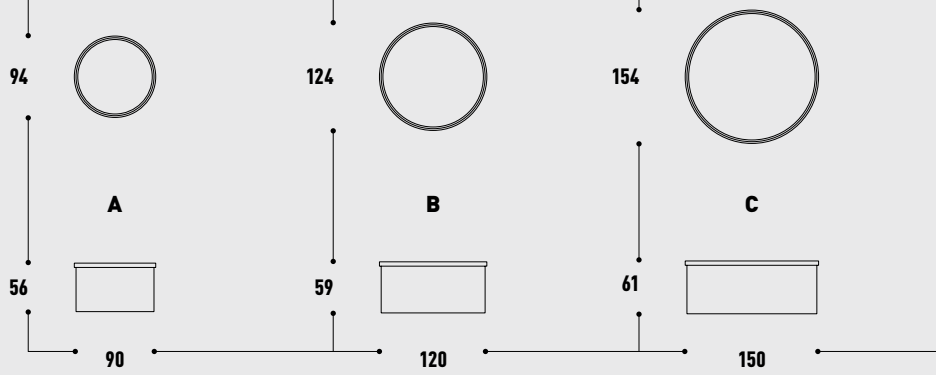

LED	lm	K	W	INPUT mA	OPTIC	CUT OUT mm	Type	Colour	Item no.
SMD	900	3000	10	250	90°	-	A	White	15080
								Black	15081
								Gold	15082
SMD	1200	3000	15	400	90°	-	B	White	15083
								Black	15084
								Gold	15085
SMD	1700	3000	20	550	90°	-	C	White	15086
								Black	15087
								Gold	15088