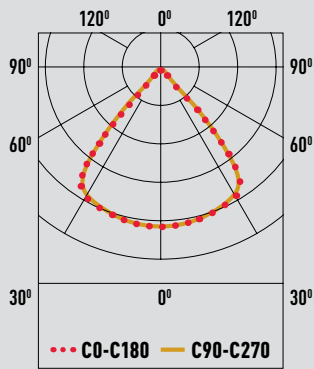

CARTON	Size (L*W*H) cm	PCS	CBM	kg
•	60*32*36	20	0.07	15.1