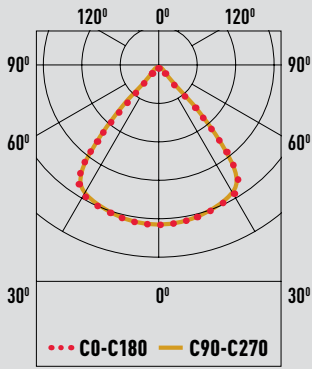

CARTON	Size (L*W*H) cm	PCS	CBM	kg
•	36*28.5*25.5	20	0.026	10.5