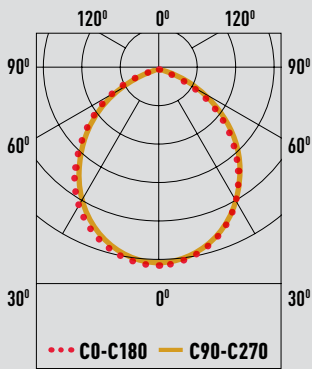

CARTON	Size (L*W*H) cm	PCS	CBM	kg
A	55*23*36.5	50	0.046	11.5