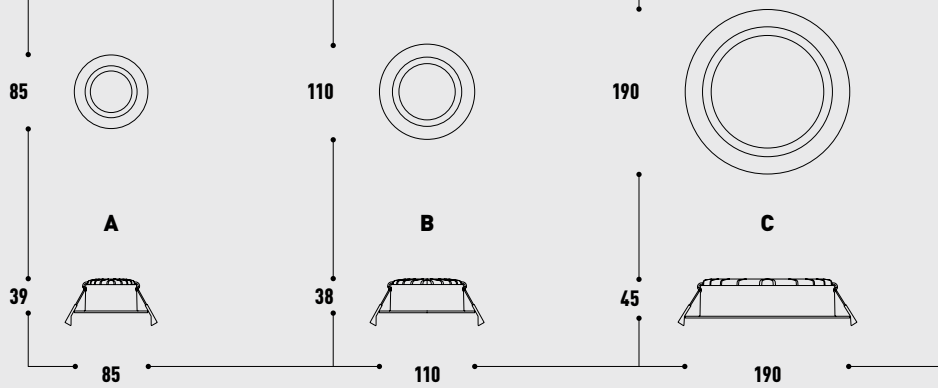

LED	lm	K	W	INPUT mA	OPTIC	CUT OUT mm	Type	Colour	Item no.
SMD	650	3000	7	220	90°	70	A	White	15035
								Black	150355
SMD	1100	3000	13	230	90°	90	B	White	15036
								Black	150366
SMD	2600	3000	25	580	90°	160	C	White	15219
								Black	15220