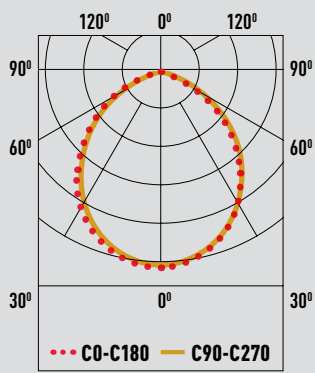

CARTON	Size (L*W*H) cm	PCS	CBM	kg
B	55*23*36.5	50	0.046	11.5
C	55*23*36.5	50	0.046	11.5