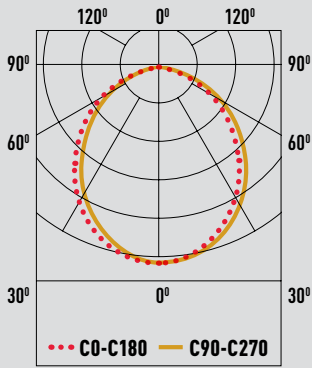

CARTON	Size (L*W*H) cm	PCS	CBM	kg
A	54.5*23*36.5	20	0.05	14.1
B	54.5*23*20	10	0.03	7.6