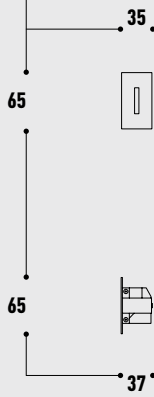

LED	lm	K	W	INPUT mA	OPTIC	CUT OUT mm	Type	Colour	Item no.
COB	380	3000	4	700	100°	20x55	A	White	15060
								Black	150600