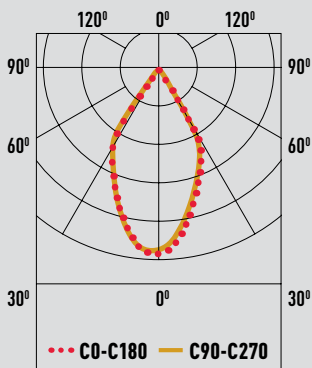

DIAM	LUX	DIST	
1.8 m 1.9 m	1141 lx 2848 lx	1 m	A B
2.2 m 2.2 m	286 lx 286 lx	2 m	
3.2 m 3.3 m	127 lx 127 lx	3 m	
4.3 m 4.4 m	71 lx 72 lx	4 m	

CARTON	Size (L*W*H) cm	PCS	CBM	kg
A	46*40*28	12	0.051	8.7
B	46*40*28	12	0.051	8.7