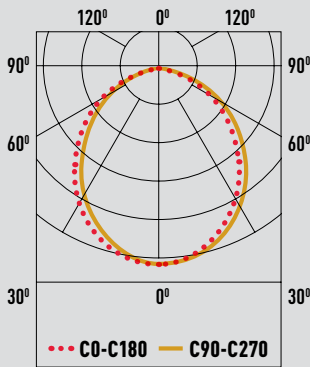

DIAM	LUX	DIST	
3.8 m	121 lx	1.5 m	A
3.9 m	197 lx		B
4.0 m	230 lx		C
5.6 m	54 lx	2.3 m	
5.8 m	88 lx		
6.1 m	102 lx		
8.8 m	22 lx	3.5 m	
9.1 m	36 lx		
9.4 m	42 lx		
10.0 m	17 lx	4 m	
10.4 m	28 lx		
10.8 m	32 lx