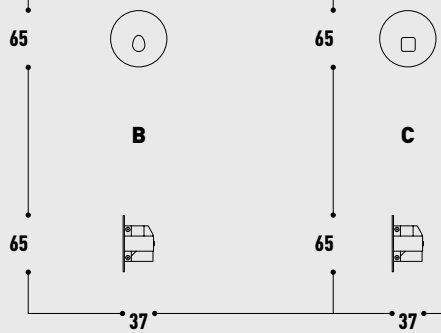

LED	lm	K	W	INPUT mA	OPTIC	CUT OUT mm	Type	Colour	Item no.
COB	380	3000	4	700	100°	20x55	B	White	15061
								Black	150611
COB	380	3000	4	700	100°	20x55	C	White	15062
								Black	150622