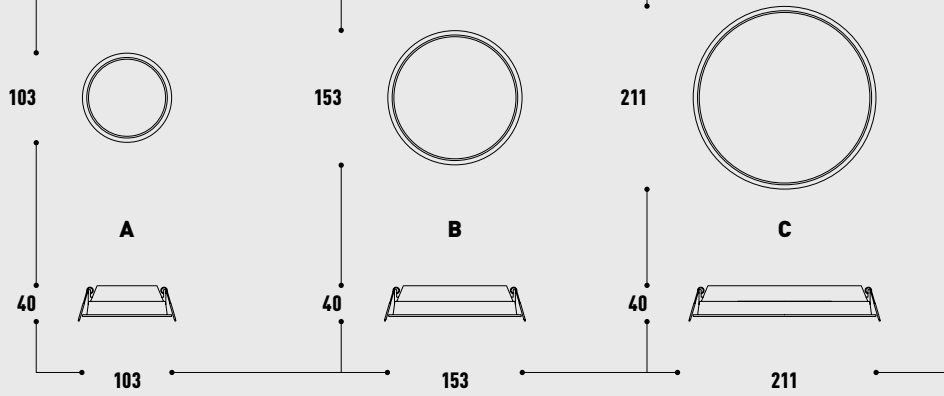

LED	lm	K	W	INPUT mA	OPTIC	CUT OUT mm	Type	Colour	Item no.
SMD	980	3000	10	300	106°	98	A	White	15007
								Black	150077
SMD	1400	3000	16	300	106°	148	B	White	15008
								Black	150088
SMD	2250	3000	24	300	106°	206	C	White	15009
								Black	150099