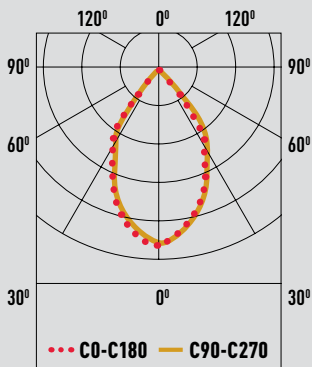

DIAM	LUX	DIST	
1.2 m	750 lx	1 m	•
2.4 m	188 lx	2 m	
3.6 m	83 lx	3 m	
4.8 m	47 lx	4 m	

CARTON	Size (L*W*H) cm	PCS	CBM	kg
•	46*46*29.5	48	0.062	15

**HEADQUARTER**

Hatnufa 7 St.  
9342207 Jerusalem  
Israel