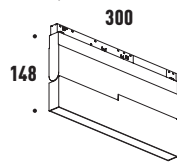

OPTIONS

B-15316

W-15317

OUT 30cm

lm	K	W	Control	Lens
2180	3000	25	On-Off	90°

Dimming

0-10V* 15278

DALI* 15279