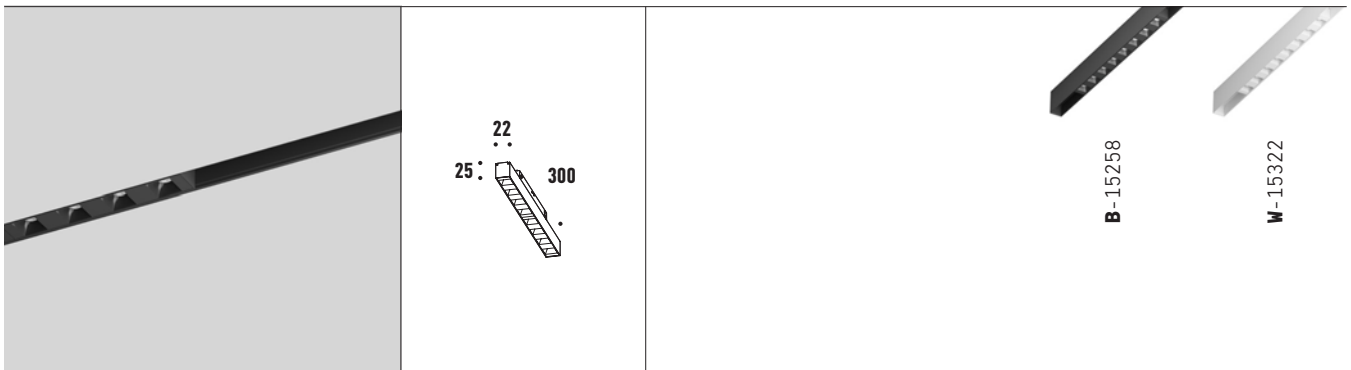

OPTIONS

DOTS 30cm

lm	K	W	Control	Lens
1320	3000	14	On-Off	24°

Dimming

0-10V*	15278
DALI*	15279