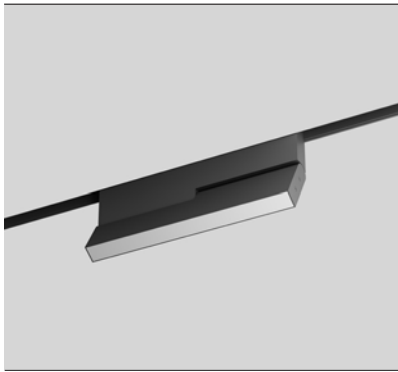

OPTIONS

B-15316

W-15317

OUT 30cm

lm	K	W	Control	Lens
2180	3000	25	On-Off	90°

Dimming

0-10V* 15278

DALI* 15279