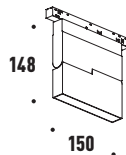

B-15318

W-15319

BOOK 30cm

lm	K	W	Control	Lens
2180	3000	25	On-Off	90°

Dimming

0-10V* 15278

DALI* 15279

B-15320