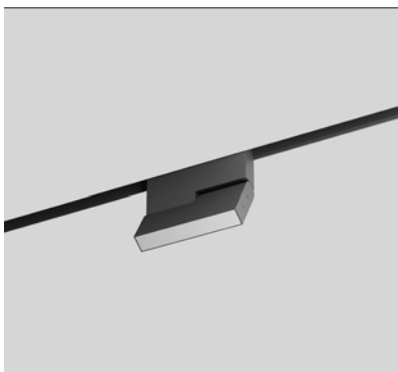

B-15318

W-15319

BOOK 30cm

lm	K	W	Control	Lens
2180	3000	25	On-Off	90°

Dimming

0-10V* 15278

DALI* 15279

B-15320