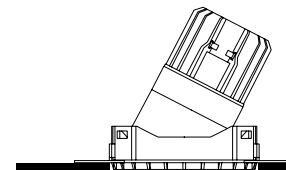

DIAM	LUX	DIST	
1.8 m 1.9 m	1141 lx 2848 lx	1 m	A B
2.2 m 2.2 m	286 lx 286 lx	2 m	
3.2 m 3.3 m	127 lx 127 lx	3 m	
4.3 m 4.4 m	71 lx 72 lx	4 m	

CARTON	Size (L*W*H) cm	PCS	CBM	kg
A	46*40*28	12	0.051	8.7
B	46*40*28	12	0.051	8.7