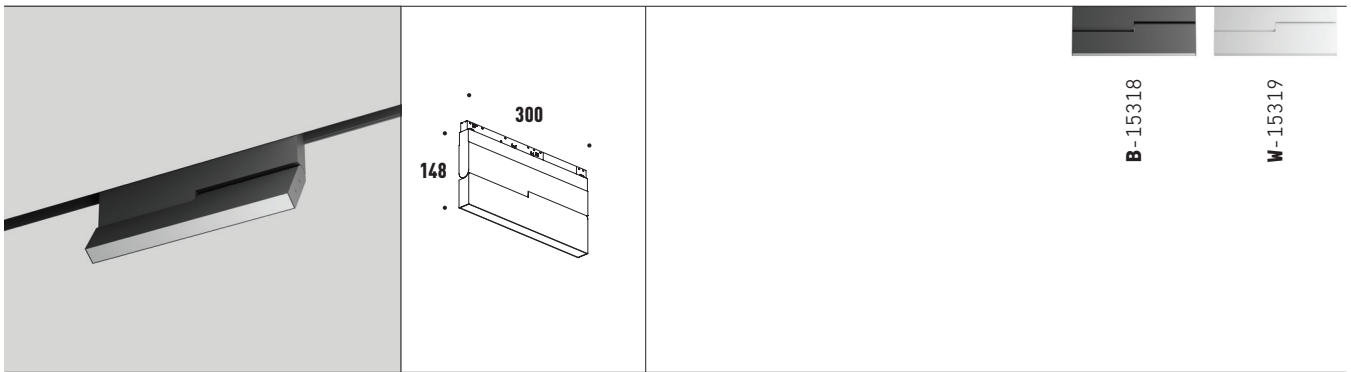

OPTIONS

B-15316

W-15317

OUT 30cm

lm	K	W	Control	Lens	Dimming
2183	3000	25	On-Off	90°	0-10V* 15278
					DALI* 15279

B-15318

W-15319

BOOK 30cm